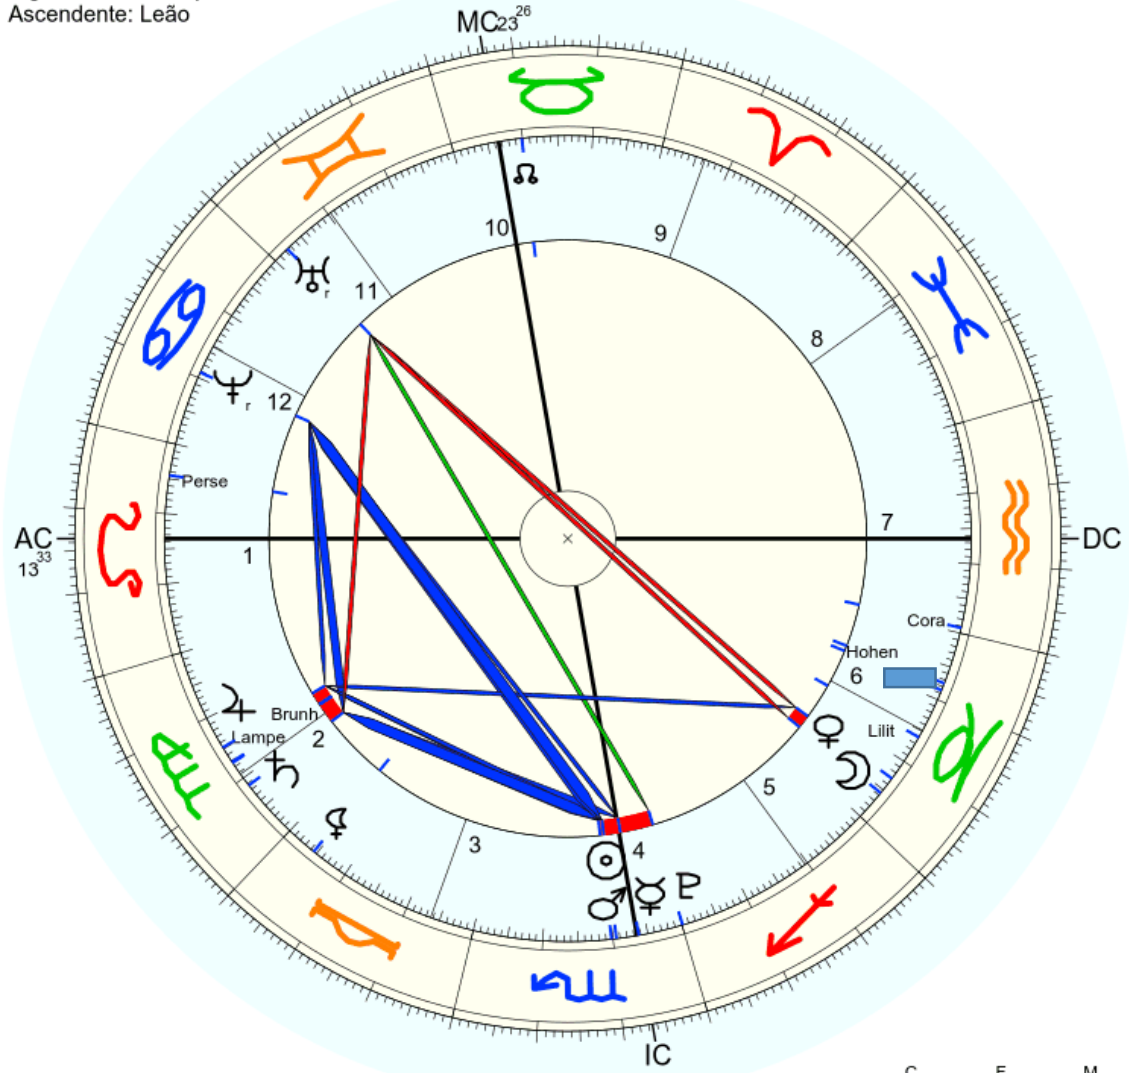

Nome: Pulseiras
data: seg., 11 de novembro 272 greg.
em Brasília (Distrito Federal), BRAS
47w55'47, 15s46'47

Horas: 23:59 LMT
Tempo Univ.: 3:10:43¹² nov.
Tempo Sid.: 3:24:00

Título: 2.AT 0.0-1 29-Apr-2024

Mapa de evento (Método: Astrodienst / Placidus)
Signo Solar: Escorpião
Ascendente: Leão

☉ Sol	♏ 20° 29' 8"	
☾ Lua	♋ 4° 25' 4"	Detr.
☿ Mercúrio	♏ 23° 42' 18"	
♀ Vénus	♋ 7° 1' 2"	
♂ Marte	♏ 19° 46' 4"	Dom.
♃ Júpiter	♏ 14° 46' 20"	Detr.
♄ Saturno	♏ 21° 18' 34"	
♅ Urano	♏ 27° 35' 44"r	
♆ Neptuno	♏ 19° 11' 56"r	
♇ Plutão	♏ 0° 5' 31"	
♁ Noto médio	♏ 20° 6' 55"	
♄ Quiron	não disponível	
♀ Lilith	♏ 4° 31' 16"	
1181 Lilith	♏ 14° 1' 30"	
2340 Hathor	não disponível	
504 Cora	♏ 0° 45' 47"	
399 Persephone	♏ 4° 30' 32"	
	♏ 21° 27' 35"	
123 Brunhild	♏ 17° 21' 43"	
393 Lampetia	♏ 17° 12' 36"	
789 Hohensteina	♏ 22° 30' 36"	
♌ 13° 33' 24"	2: ♏ 19° 19'	3: ♏ 23° 41'
♏ 23° 26' 8"	11: ♏ 19° 36'	12: ♏ 15° 8'

Data 294 15 6 – 6 Tipheret slllhpk + Douglas + Mashiach 123 = Mashiach Ben David Ouroboros + Douglas + Mashiach = 74 Jesus =

.....

272 – 07 14 21 20 23 – 27 21